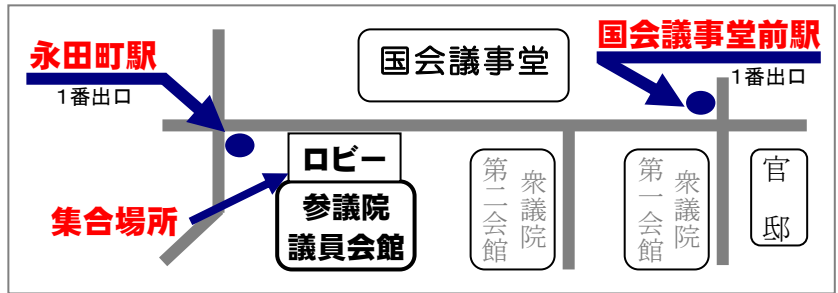

参議院議員

牧山ひろえ

4/21(水)

5/19(水)

特別な国会ツアー

参議院議員 牧山ひろえ事務所では、恒例の国会見学会を開催します。

一般の方は入ることが出来ない、議員食堂で国会弁当を食べ、その後国会議事堂内を散策します。

行程には民主党所属議員室への訪問、牧山ひろえ議員室の訪問など一般の方では味わえない内容を含みます。

この機会に、是非国会ツアーにご参加ください。

日時： 4月21日(水)、5月19日(水)

(11:45参議院会館ロビー集合)12:00~14:00

場所： 参議院議員会館

地下鉄有楽町・半蔵門線 永田町駅(1番出口)徒歩1分

地下鉄丸ノ内線・千代田線 国会議事堂前駅(1番出口)徒歩3分

会費： 3,000円(昼食代、今年度サポーター代を含む)

当日お支払いください。既にサポーターの方は特別料金です。

牧山ひろえプロフィール

予算委員会理事、環境委員会委員、少子高齢調査会委員など。
米国弁護士、TBSディレクター、国際基督教大卒。

申込FAX→045-226-2389

参加日 4月21日 5月19日 ←○で囲んで下さい。

参加人数 大人___名 子供___名

参加人数が3名以上の場合は、お手数ですがこの用紙をコピーしてご利用ください。

ご本人	ふりがな		性別	生年月日
	お名前		男・女	西暦 年 月 日
	ご住所	〒 -		
2人目	ふりがな		性別	生年月日
	お名前		男・女	西暦 年 月 日
	ご住所	〒 -		